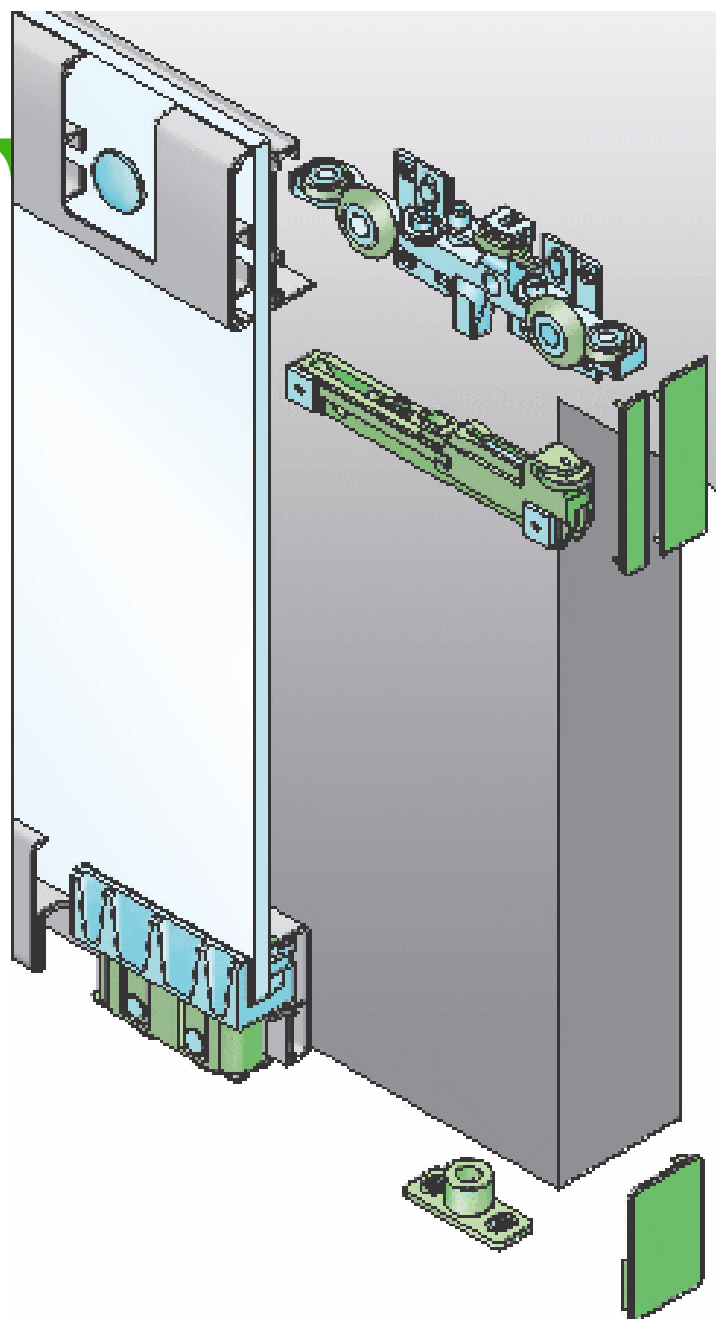

Механизъм за интериорна плъзгаща стъклена врата със скрита релса с плавно отваряне и затваряне до 80 кг

HIDDEN GLASS

Цена за комплект за 1 плъзгаща врата с плавно отваряне и затваряне за стъкло 8/10/12 мм

Ширина на вратата до 1 150 мм

Код: 742-1800-1150VAC

Цена: 608,00 лв с ДДС

Ширина на вратата до 1 450 мм

Код: 742-1800-1450VAC

Цена - 687,00 лв с ДДС

/без гръжка и стъкло/

линк за монтаж: <https://youtu.be/VBhpyKYgd-k>

Опции:

Комплект 2 амортизатора до 40 кг за Hidden

Код: 742-1898 - 105,00 лв/к-т