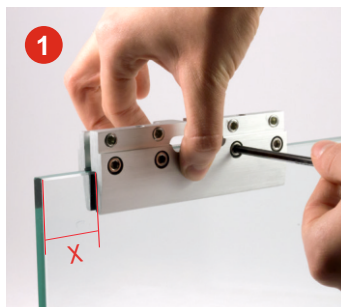

Плъзгаща система **ESBERG** с за интериорна стъклена врата технически характеристики /щипка **5812** с изрез на стъклото и декоративен капак 80 мм/

Обработка на стъклото

Плъзгаща система **ESBERG** с за интериорна стъклена врата технически характеристики /щипка **5820** без изрез на стъклото и декоративен капак 80 мм/

Обработка на стъклото

Плъзгаща система ESBERG с за интериорна стъклена врата

Начин на захващане и стягане стъклото с щипка 5820

Позиция на активаторите за плавното и стоперите

Механизъм за интериорна плъзгаща стъклена врата със скрита релса с плавно отваряне и затваряне до 80 кг