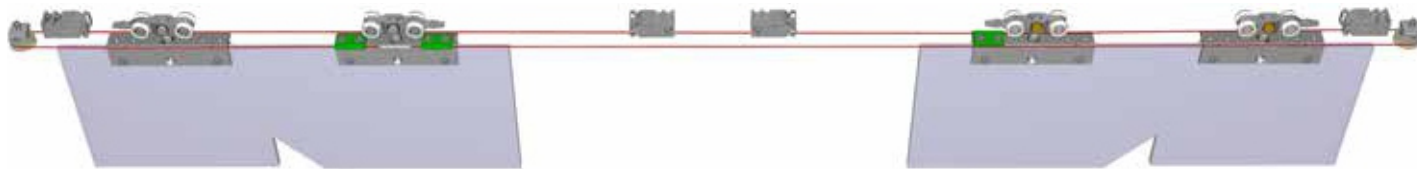

Механизъм за интериорни плъзгащи стъклени врати едновременно синхронно отваряне и затваряне

/комплект за отвор 1 метър с 3 метра релса - 1402,00 лв с ДДС/