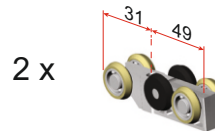

Без плавно

2 x Количка Код: **02-5666**
Цена: **31,90лв. с ДДС**