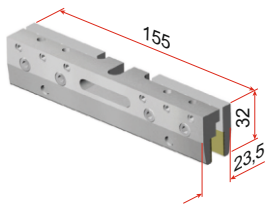

Плъзгаща система **ESBERG** с за интериорна стъклена врата технически характеристики /щипка **5812** с изрез на стъклото и декоративен капак 80 мм/

Обработка на стъклото

Плъзгаща система **ESBERG** с за интериорна стъклена врата технически характеристики /щипка **5820** без изрез на стъклото и декоративен капак 80 мм/