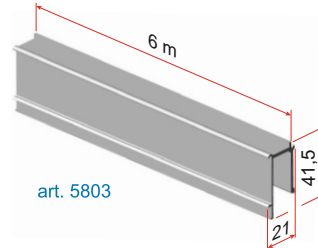

Профил фикс. стъкло
Код: **02-5803/A**
Цена: **38,75 лв/м с ДДС**

Покриващ капак 85 мм Код: **02-5809/A**
Цена: **44,50 лв/м с ДДС**

Покриващ капак 100 мм Код: **02-5810/A-6**
Цена: **53,40 лв/м с ДДС**
Четка 13 мм за капак 100 мм
Код: **02-4109**
Цена: **2,50 лв/метър с ДДС**

Стр. капачки 100 мм Код: **02-5830/A**
Цена: **34,30 лв/к-т с ДДС**

Стр. капачки 85 мм Код: **02-5839/A**
Цена: **27,50 лв/к-т с ДДС**