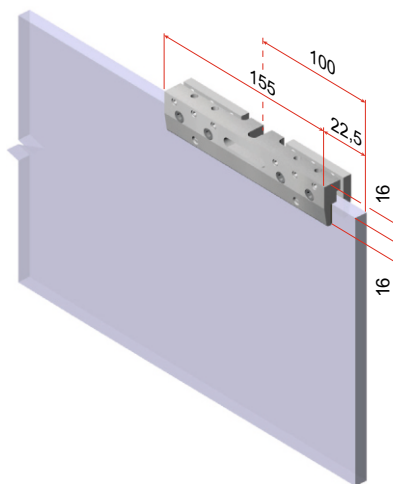

Плъзгаща система **ESBERG** с за интериорна стъклена врата технически характеристики /щипка **5812** с изрез на стъклото и декоративен капак 80 мм/

Обработка на стъклото

Плъзгаща система **ESBERG** с за интериорна стъклена врата технически характеристики /щипка **5820** без изрез на стъклото и декоративен капак 80 мм/