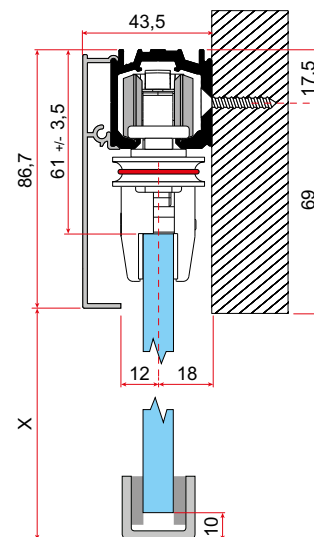

Механизъм за интериорни плъзгащи стъклени врати едновременно синхронно отваряне и затваряне

/комплект за отвор 1 метър с 3 метра релса - 1402,00 лв с ДДС/