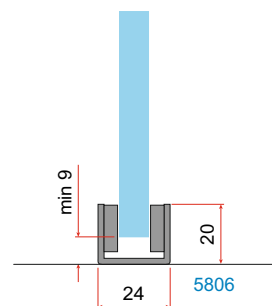

Плъзгаща система **ESBERG** с за интериорна стъклена врата технически характеристики /щипка **5812** с изрез на стъклото и декоративен капак 80 мм/

Обработка на стъклото

Плъзгаща система **ESBERG** с за интериорна стъклена врата технически характеристики /щипка **5820** без изрез на стъклото и декоративен капак 80 мм/