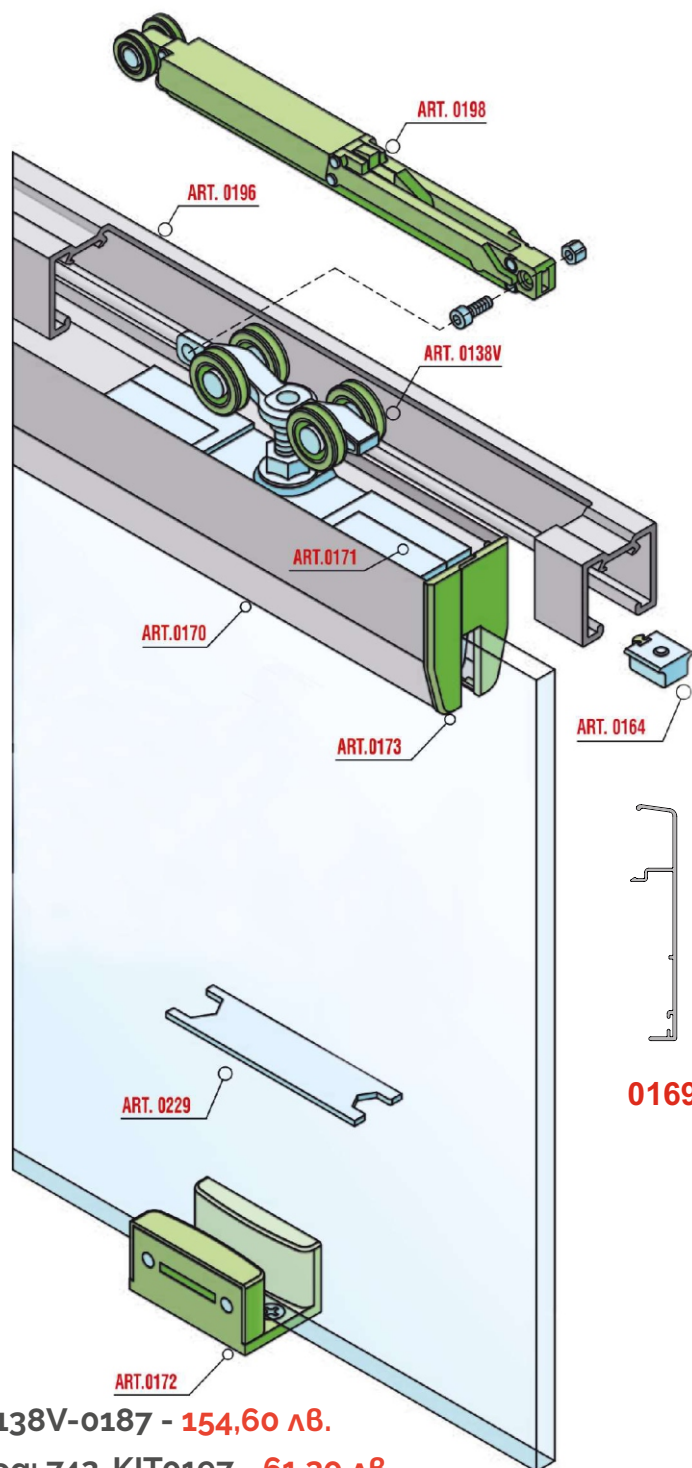

Комплект за врата до 100 кг. - **ког: 742-0138V-0187 - 154,60 лв.**

Амортисьори до 40 кг. комплект 2 бр. - **ког: 742-KIT0197 - 61,30 лв.**

Амортисьори до 100 кг. комплект 2 бр. - **ког: 742-KIT0198 - 75,10 лв.**

Декоративен канак за лана - **ког: 742-0170A - 15,30 лв./м - по поръчка**

Декоративен канак за релса и лана - **ког: 742-0169A - 42,60 лв./м**

Релса плъзгане до 80 кг. - **ког: 742-0195AF - 35,00 лв./м - налична на 6 метра**

Релса плъзгане до 120 кг. - **ког: 742-0196AF - 52,50 лв./м - налична на 6 метра**

L-образна планка за стена - **ког: 742-0189 - 2,50 лв./брой**