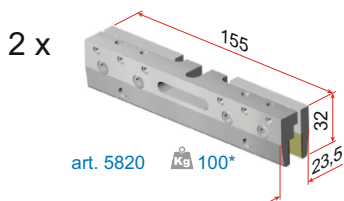

Без плавно

2 x Количка Код: **02-5666**
Цена: **31,90лв. с ДДС**

2 x Адаптор за количка 5666 /за БЕЗ плавно за стопер със задържане/
Код: **02-5636**
Цена: **1,50лв. с ДДС**

2 x Стопер със задържане /за БЕЗ плавно/
Код: **02-2207**
Цена: **3,90 лв. с ДДС**

Плъзгаща система **ESBERG** с за интериорна стъклена врата технически характеристики /щипка **5812** с изрез на стъклото и декоративен капак 80 мм/

Обработка на стъклото

Плъзгаща система **ESBERG** с за интериорна стъклена врата технически характеристики /щипка **5820** без изрез на стъклото и декоративен капак 80 мм/