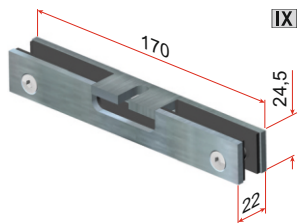

Плъзгаща система **ESBERG** с за интериорна стъклена врата технически характеристики /щипка **5812** с изрез на стъклото и декоративен капак 80 мм/

Обработка на стъклото

Плъзгаща система **ESBERG** с за интериорна стъклена врата технически характеристики /щипка **5820** без изрез на стъклото и декоративен капак 80 мм/