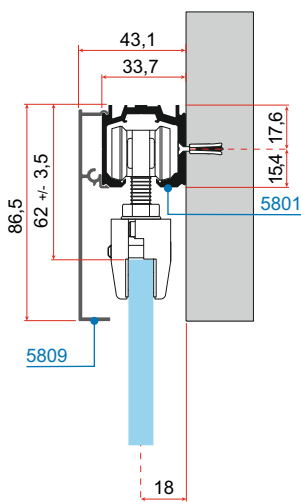

Плъзгаща система **ESBERG** с за интериорна стъклена врата технически характеристики /щипка **5812** с изрез на стъклото и декоративен капак 80 мм/

Обработка на стъклото

Плъзгаща система **ESBERG** с за интериорна стъклена врата технически характеристики /щипка **5820** без изрез на стъклото и декоративен капак 80 мм/