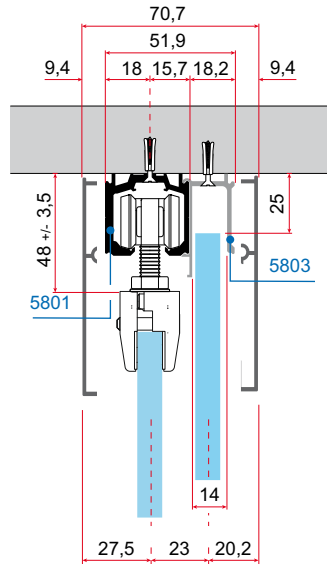

Плъзгаща система **ESBERG** с за интериорна стъклена врата технически характеристики /щипка **5812** с изрез на стъклото и декоративен капак 80 мм/

Обработка на стъклото

Плъзгаща система **ESBERG** с за интериорна стъклена врата технически характеристики /щипка **5820** без изрез на стъклото и декоративен капак 80 мм/