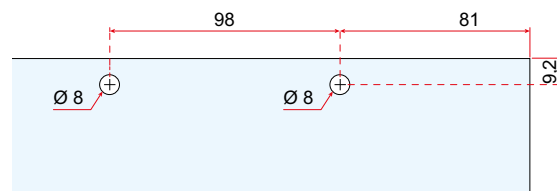

Релса за плъзгане, алуминий - **Ког: 02-5801/A-6 - 85,50лв/метър**

Покриващ капак 85 мм **Ког: 02-5809/A Цена: 44,50лв/метър с ДДС**

Странични капачки за релса и капак 85 мм, алуминий - **Ког: 02-5839/A - 27,50 лв**
/използват се при монтаж на стена пред отвор, за комплект/

Комплект елементи за 1 стъклена врата до 100 кг, минимална ширина на вратата 400 мм

Ког: 02-5880 - 352,50лв. с ДДС

Kit 5880