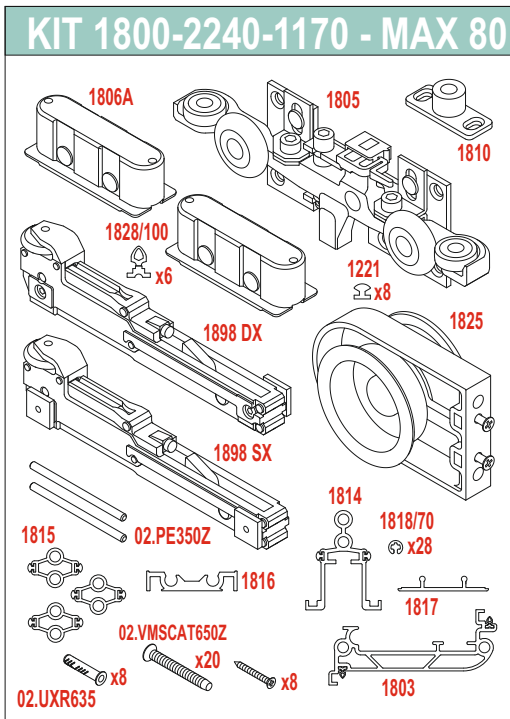

Цена - 687,00 лв с ДДС

/без гръжка и стъкло/

линк за монтаж: <https://youtu.be/VBhpyKYgd-k>

Опции:

Комплект 2 амортизатора до 40 кг за Hidden

Код: 742-1898 - 105,00 лв/к-т

Комплект Hidden за врата
1170x2240 мм в алу-рамка с
3 делителя, сива елуксация, 80 кг.
[kog: 742-1800-2240-1170AD](http://kog:742-1800-2240-1170AD)
Цена: 1 213,00 лв с ДДС

Комплект Hidden за врата
1470x2840 мм в алу-рамка с
3 делителя, сива елуксация, 80 кг.
[kog: 742-1800-2840-1470AD](http://kog:742-1800-2840-1470AD)
Цена: 1 436,10 лв с ДДС

Опция: Дръжка за монтаж в канта
на врата Hidden,
[kog: 742-KIT1826A](http://kog:742-KIT1826A) -
Цена: 51,30 лв с ДДС