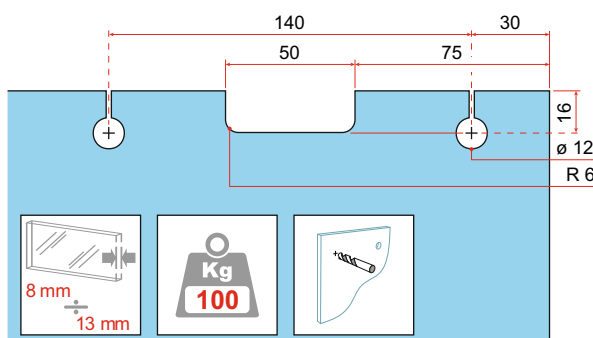

Плъзгаща система **ESBERG** с за интериорна стъклена врата технически характеристики /щипка **5812** с изрез на стъклото и декоративен капак 80 мм/

Обработка на стъклото

Плъзгаща система **ESBERG** с за интериорна стъклена врата технически характеристики /щипка **5820** без изрез на стъклото и декоративен капак 80 мм/