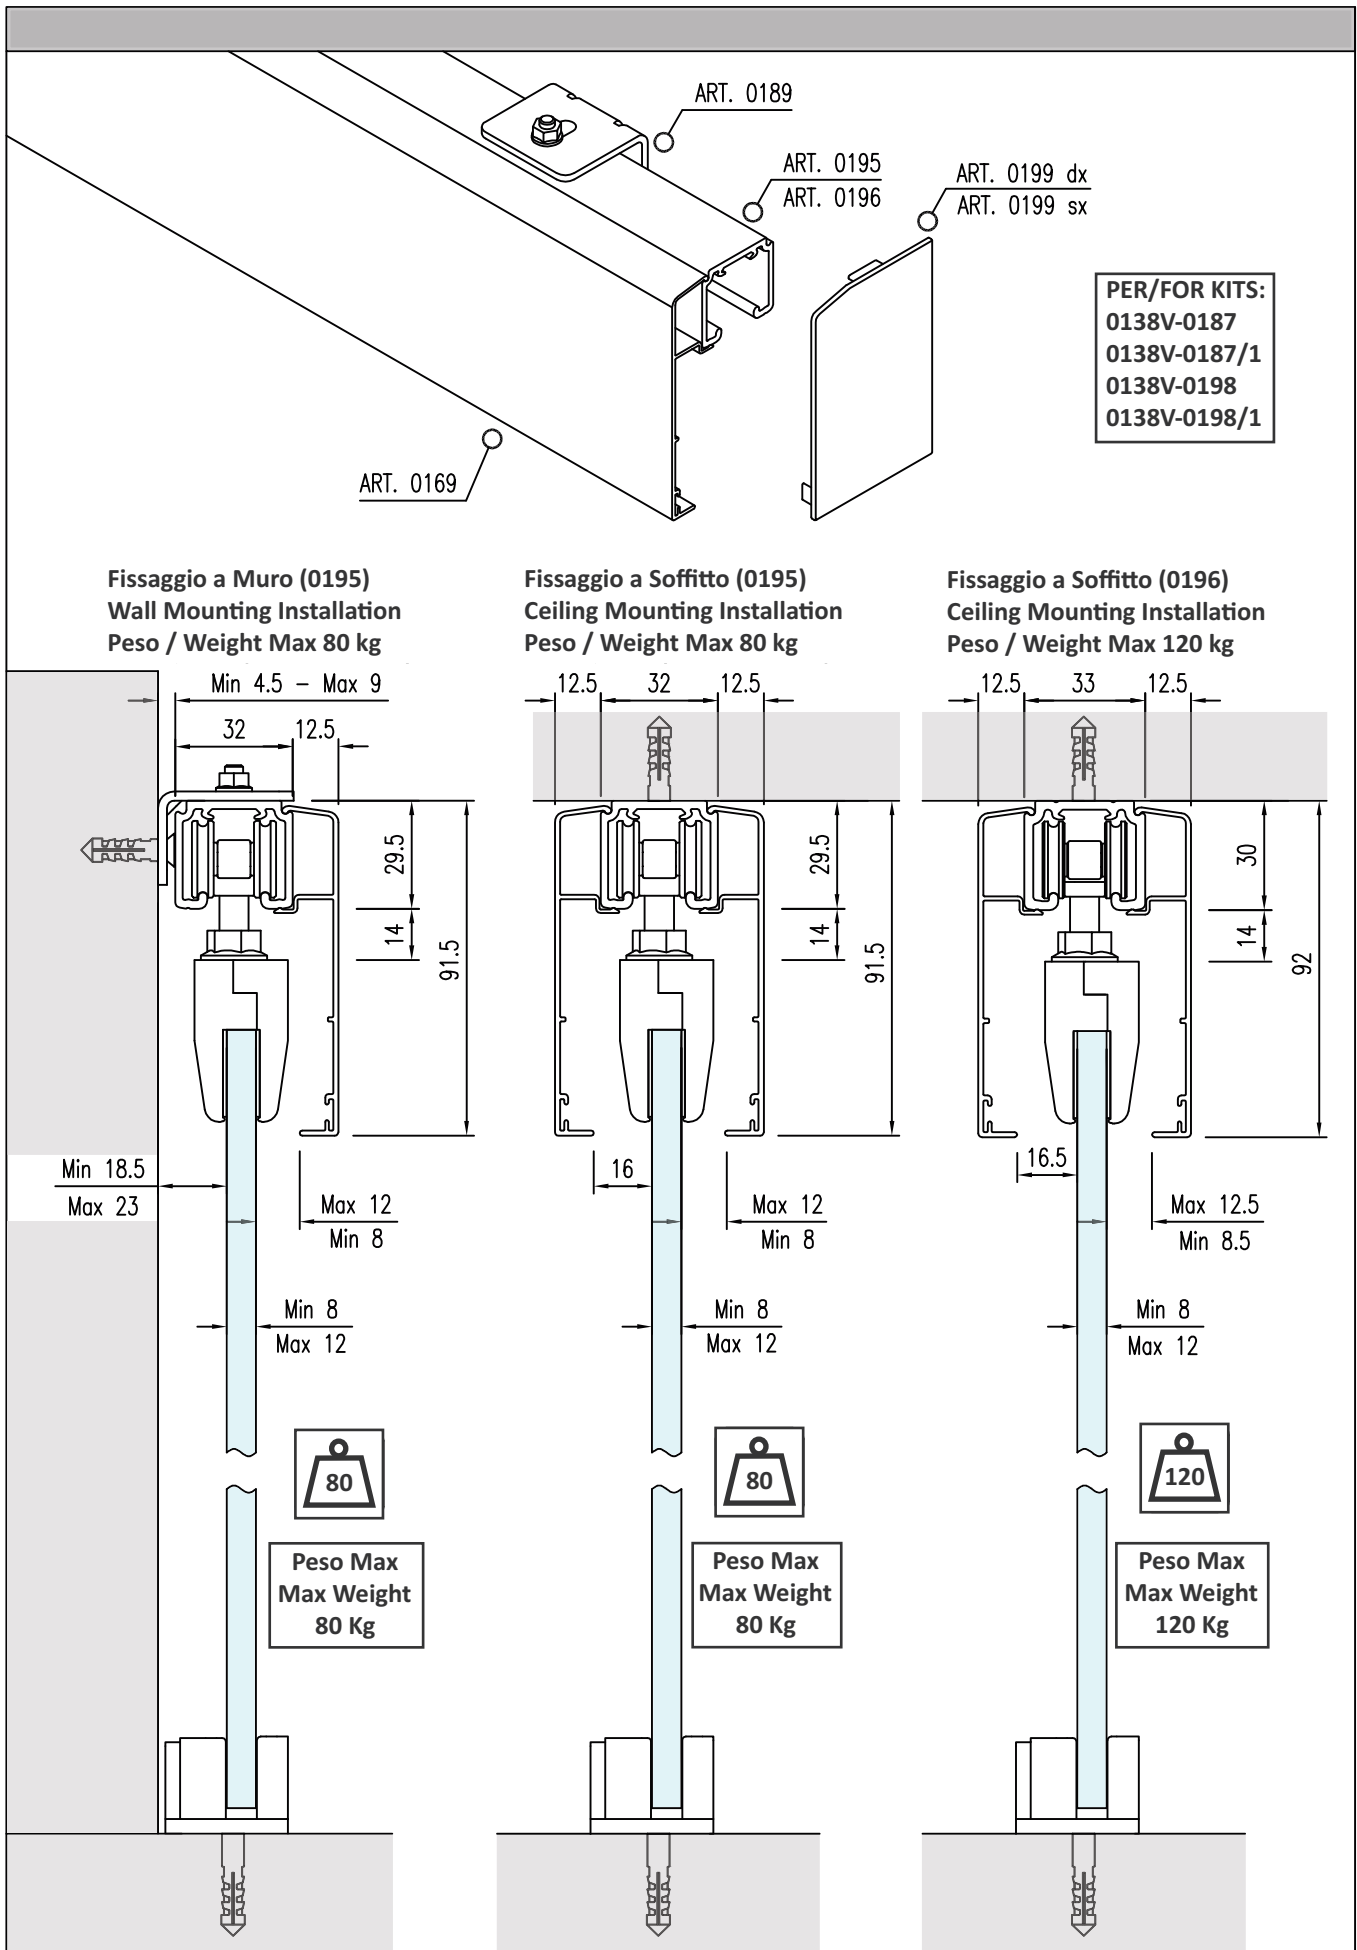

Релса плъзгане до 120 кг. - **ког: 742-0196AF - 52,50 лв./м - налична на 6 метра**

L-образна планка за стена - **ког: 742-0189 - 2,50 лв./брой**

Плъзгаща система **ESBERG 2+1** с плавно отваряне и затваряне за интериорни стъклени врати за 2 врати (и фикс), телескопично синхронно, до 100 кг. на крило