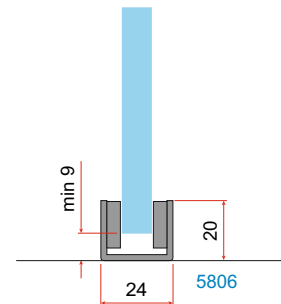

Плъзгаща система **ESBERG** с за интериорна стъклена врата технически характеристики /щипка **5812** с изрез на стъклото и декоративен капак 80 мм/

Обработка на стъклото

Плъзгаща система **ESBERG** с за интериорна стъклена врата технически характеристики /щипка **5820** без изрез на стъклото и декоративен капак 80 мм/