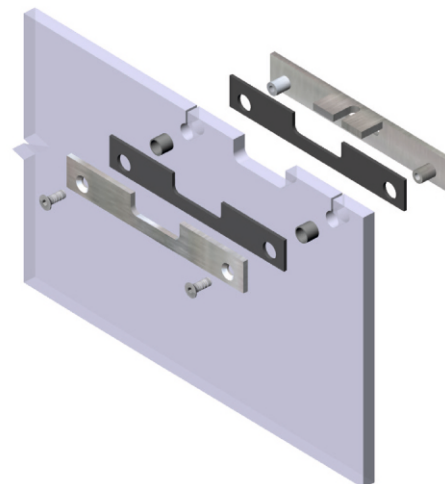

2 x Щипка стъкло без изрез
Код: **02-5820**
Цена: **106,75 лв. с ДДС**

ИЛИ

2 x Щипка стъкло с изрез
Код: **02-5812**
Цена: **118,00 лв. с ДДС**

2 x Шпилка Код: **02-M8x35**
Цена: **3,90 лв. с ДДС**

1 x Подов водач Код: **02-5806**
Цена: **27,50 лв. с ДДС**

Плъзгаща система **ESBERG** с за интериорна стъклена врата технически характеристики /щипка **5812** с изрез на стъклото и декоративен капак 80 мм/

Обработка на стъклото

Плъзгаща система **ESBERG** с за интериорна стъклена врата технически характеристики /щипка **5820** без изрез на стъклото и декоративен капак 80 мм/

Обработка на стъклото

Плъзгаща система ESBERG с за интериорна стъклена врата

Начин на захващане и стягане стъклото с щипка 5820

Позиция на активаторите за плавното и стоперите

Механизъм за интериорна плъзгаща стъклена врата със скрита релса с плавно отваряне и затваряне до 80 кг