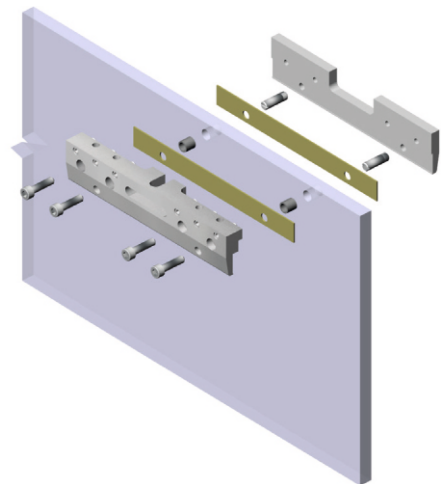

2 x Щипка стъкло без изрез
Код: **02-5820**
Цена: **106,75 лв. с ДДС**

ИЛИ

2 x Щипка стъкло с изрез
Код: **02-5812**
Цена: **118,00 лв. с ДДС**

2 x Шпилка Код: **02-M8x35**
Цена: **3,90 лв. с ДДС**

1 x Подов водач Код: **02-5806**
Цена: **27,50 лв. с ДДС**

Плъзгаща система **ESBERG** с за интериорна стъклена врата технически характеристики /щипка **5812** с изрез на стъклото и декоративен капак 80 мм/

Обработка на стъклото

Плъзгаща система **ESBERG** с за интериорна стъклена врата технически характеристики /щипка **5820** без изрез на стъклото и декоративен капак 80 мм/

Обработка на стъклото

Плъзгаща система ESBERG с за интериорна стъклена врата

Начин на захващане и стягане стъклото с щипка 5820

Позиция на активаторите за плавното и стоперите

Механизъм за интериорна плъзгаща стъклена врата със скрита релса с плавно отваряне и затваряне до 80 кг