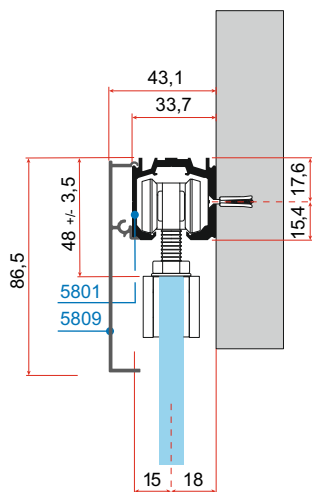

Плъзгаща система **ESBERG** с за интериорна стъклена врата технически характеристики /щипка **5812** с изрез на стъклото и декоративен капак 80 мм/

Обработка на стъклото

Плъзгаща система **ESBERG** с за интериорна стъклена врата технически характеристики /щипка **5820** без изрез на стъклото и декоративен капак 80 мм/