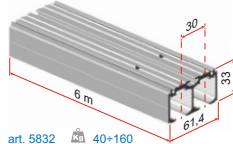

Двойна релса Код: **02-5832/A**
Цена: **130,60 лв/м с ДДС**
/ограничено количество/