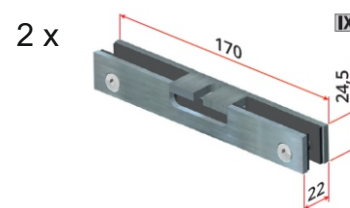

2 x Щипка стъкло с изрез
Код: **02-5812**
Цена: **118,00 лв. с ДДС**

2 x Шпилка Код: **02-M8x35**
Цена: **3,90 лв. с ДДС**

1 x Подов водач Код: **02-5806**
Цена: **27,50 лв. с ДДС**