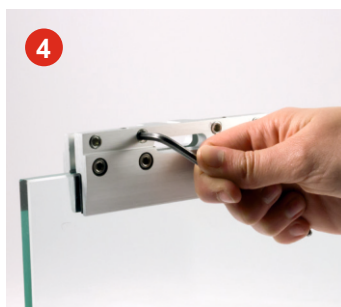

Плъзгаща система **ESBERG** с за интериорна стъклена врата технически характеристики /щипка **5812** с изрез на стъклото и декоративен капак 80 мм/

Обработка на стъклото

Плъзгаща система **ESBERG** с за интериорна стъклена врата технически характеристики /щипка **5820** без изрез на стъклото и декоративен капак 80 мм/

Обработка на стъклото

Плъзгаща система ESBERG с за интериорна стъклена врата

Начин на захващане и стягане стъклото с щипка 5820

Позиция на активаторите за плавното и стоперите

Механизъм за интериорна плъзгаща стъклена врата със скрита релса с плавно отваряне и затваряне до 80 кг