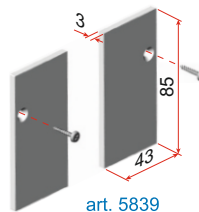

Механизъм за интериорни плъзгащи стъклени врати едновременно синхронно отваряне и затваряне

/комплект за отвор 1 метър с 3 метра релса - 1402,00 лв с ДДС/