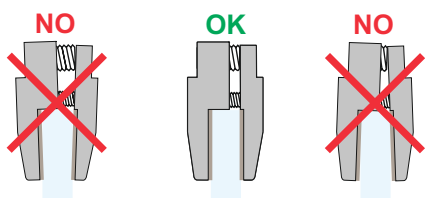

Плъзгаща система **ESBERG** с за интериорна стъклена врата технически характеристики /щипка **5812** с изрез на стъклото и декоративен капак 80 мм/

Обработка на стъклото

Плъзгаща система **ESBERG** с за интериорна стъклена врата технически характеристики /щипка **5820** без изрез на стъклото и декоративен капак 80 мм/

Обработка на стъклото

Плъзгаща система ESBERG с за интериорна стъклена врата

Начин на захващане и стягане стъклото с щипка 5820

Позиция на активаторите за плавното и стоперите

Механизъм за интериорна плъзгаща стъклена врата със скрита релса с плавно отваряне и затваряне до 80 кг