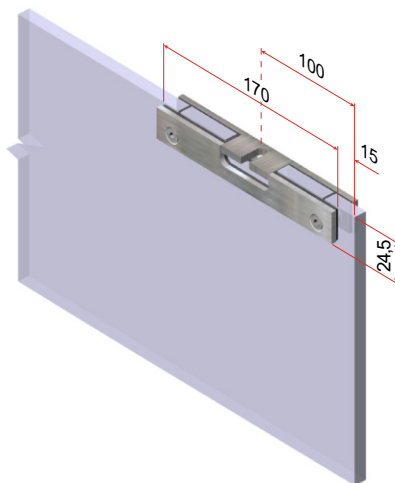

Плъзгаща система **ESBERG** с за интериорна стъклена врата технически характеристики /щипка **5812** с изрез на стъклото и декоративен капак 80 мм/

Обработка на стъклото

Плъзгаща система **ESBERG** с за интериорна стъклена врата технически характеристики /щипка **5820** без изрез на стъклото и декоративен капак 80 мм/