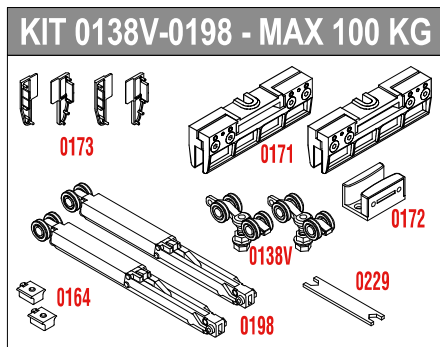

Комплект Hidden за врата
1470x2840 мм в алу-рамка с
3 делителя, сива елуксация, 80 кг.
[kog: 742-1800-2840-1470AD](http://kog:742-1800-2840-1470AD)
Цена: 1 436,10 лв с ДДС

Опция: Дръжка за монтаж в канта
на врата Hidden,
[kog: 742-KIT1826A](http://kog:742-KIT1826A) -
Цена: 51,30 лв с ДДС

<https://www.youtube.com/watch?v=wxIFRzuchBA>

Опции

	1826 Дръжка за монтаж в канта
	Edge pull

Механизъм за интериорна плъзгаща стъклена врата с плавно отваряне и затваряне Серия 1000

/комплект за отвор 1 метър, до 40 кг врата - от 316.50 лв с ДДС/