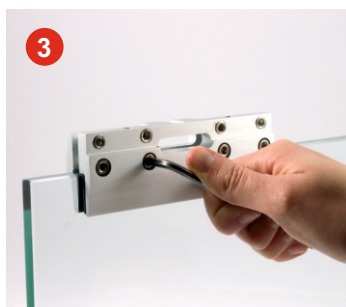

Плъзгаща система **ESBERG** с за интериорна стъклена врата технически характеристики /щипка **5812** с изрез на стъклото и декоративен капак 80 мм/

Обработка на стъклото

Плъзгаща система **ESBERG** с за интериорна стъклена врата технически характеристики /щипка **5820** без изрез на стъклото и декоративен капак 80 мм/

Обработка на стъклото

Плъзгаща система ESBERG с за интериорна стъклена врата

Начин на захващане и стягане стъклото с щипка 5820

Позиция на активаторите за плавното и стоперите

Механизъм за интериорна плъзгаща стъклена врата със скрита релса с плавно отваряне и затваряне до 80 кг