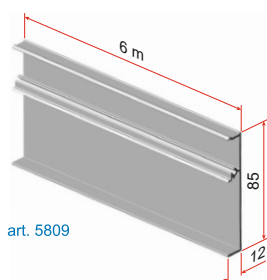

Механизъм за интериорни плъзгащи стъклени врати едновременно синхронно отваряне и затваряне

/комплект за отвор 1 метър с 3 метра релса - 1402,00 лв с ДДС/