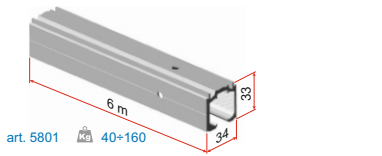

Плъзгаща система **ESBERG** с за интериорна стъклена врата с плавно отваряне и затваряне, части

Релса Код: **02-5801/A-6**
Цена: **85,50 лв/м с ДДС**