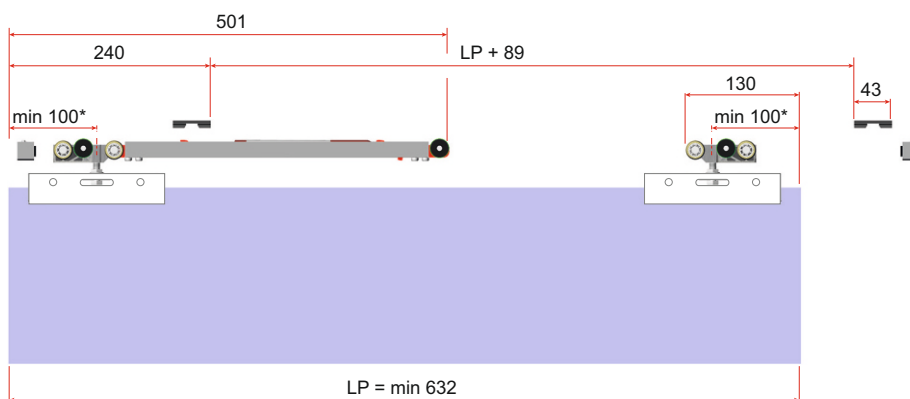

Плъзгаща система **ESBERG** с за интериорна стъклена врата технически характеристики /щипка **5812** с изрез на стъклото и декоративен капак 80 мм/

Обработка на стъклото

Плъзгаща система **ESBERG** с за интериорна стъклена врата технически характеристики /щипка **5820** без изрез на стъклото и декоративен капак 80 мм/

Обработка на стъклото

Плъзгаща система ESBERG с за интериорна стъклена врата

Начин на захващане и стягане стъклото с щипка 5820

Позиция на активаторите за плавното и стоперите

Механизъм за интериорна плъзгаща стъклена врата със скрита релса с плавно отваряне и затваряне до 80 кг