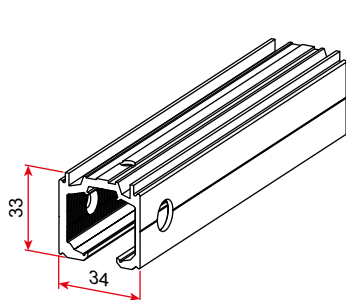

Механизъм за интериорни плъзгащи стъклени врати едновременно синхронно отваряне и затваряне

/комплект за отвор 1 метър с 3 метра релса - 1402,00 лв с ДДС/