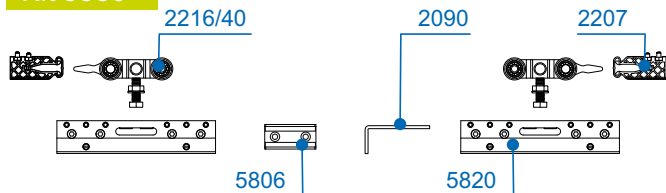

Покриващ капак 100 мм, алуминий - **Код: 02-5810/A-6 - 53,40 лв/метър**

Четка 13 мм за в долния край на капака, сива - **Код: 02-4109 - 2,50 лв/метър**

Заб.: - /релси и капаци налични на 6 метра/

Механизъм за интериорни плъзгащи стъклени врати едновременно синхронно отваряне и затваряне

/комплект за отвор 1 метър с 3 метра релса - 1402,00 лв с ДДС/

Релса за плъзгане, алуминий - **Ког: 02-5801/A-6 - 85,50лв/метър**

Покриващ капак 85 мм **Ког: 02-5809/A Цена: 44,50лв/метър с ДДС**

Странични капачки за релса и капак 85 мм, алуминий - **Ког: 02-5839/A - 27,50 лв**
/използват се при монтаж на стена пред отвор, за комплект/

Комплект елементи за 1 стъклена врата до 100 кг, минимална ширина на вратата 400 мм

Ког: 02-5880 - 352,50лв. с ДДС

Kit 5880

Комплект елементи за едновременно синхронно отваряне на 2 стъклени врати

Ког: 02-2720 - 147,00 лв. с ДДС