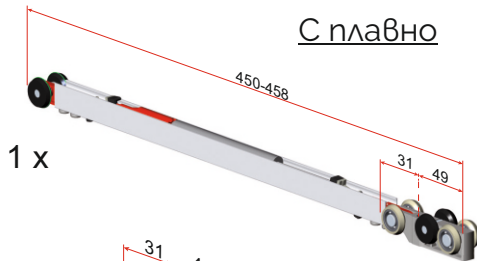

С плавно

Количка с амортизатор до 100 кг
Код: **02-5669/S**
Цена: **125,90 лв. с ДДС**

или
Количка с амортизатор до 80 кг
Код: **02-5669**
Цена: **98,00 лв. с ДДС**

Количка Код: **02-5666**
Цена: **31,90лв. с ДДС**

Активатор/стопер за плавно
Код: **02-5667**
Цена: **5,40 лв. с ДДС**

Стопер еластичен
Код: **02-2467**
Цена: **3,90 лв. с ДДС**

Без плавно

2 x Количка Код: **02-5666**
Цена: **31,90лв. с ДДС**

2 x Адаптор за количка 5666 /за БЕЗ плавно за стопер със задържане/
Код: **02-5636**
Цена: **1,50лв. с ДДС**

2 x Стопер със задържане /за БЕЗ плавно/
Код: **02-2207**
Цена: **3,90 лв. с ДДС**