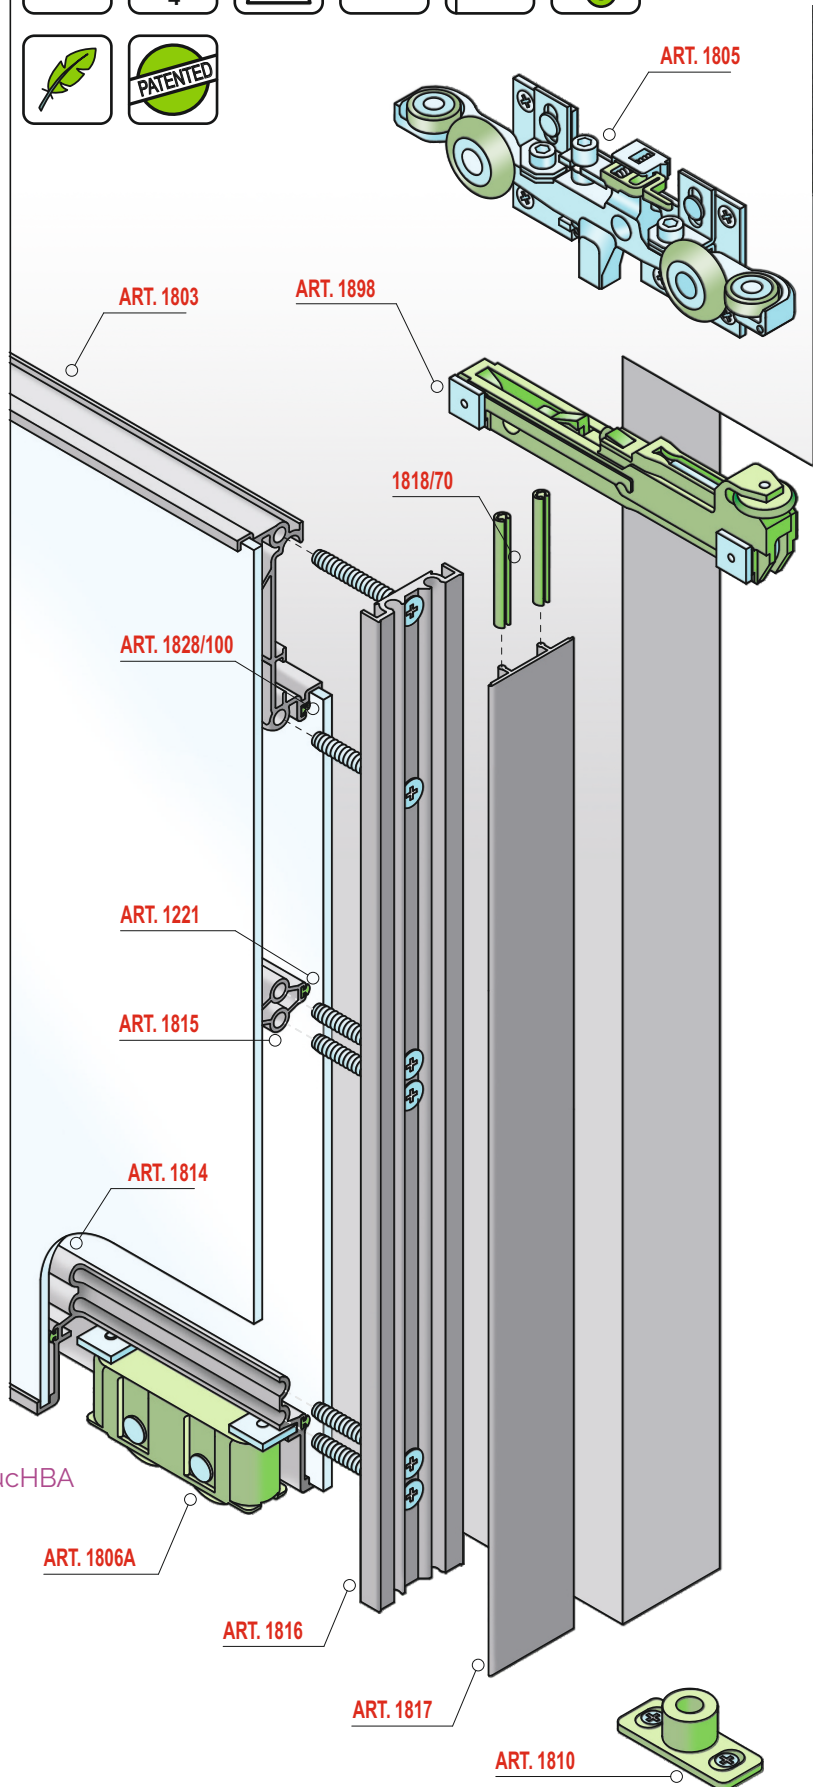

HIDDEN GLASS

Цена за комплект за 1 плъзгаща врата с плавно отваряне и затваряне за стъкло 8/10/12 мм

Ширина на вратата до 1 150 мм

Код: 742-1800-1150VAC

Цена: 608,00 лв с ДДС

Ширина на вратата до 1 450 мм

Код: 742-1800-1450VAC

Цена - 687,00 лв с ДДС

/без гръжка и стъкло/

линк за монтаж: <https://youtu.be/VBhpyKYgd-k>

Опции:

Комплект 2 амортизатора до 40 кг за Hidden

Код: 742-1898 - 105,00 лв/к-т

Комплект Hidden за врата
1170x2240 мм в алу-рамка с
3 делителя, сива елуксация, 80 кг.
[kog: 742-1800-2240-1170AD](http://kog:742-1800-2240-1170AD)
Цена: 1 213,00 лв с ДДС

<https://www.youtube.com/watch?v=wxIFRzuchBA>

Опции

	1826 Дръжка за монтаж в канта
	Edge pull

Механизъм за интериорна плъзгаща стъклена врата с плавно отваряне и затваряне Серия 1000

/комплект за отвор 1 метър, до 40 кг врата - от 316.50 лв с ДДС/