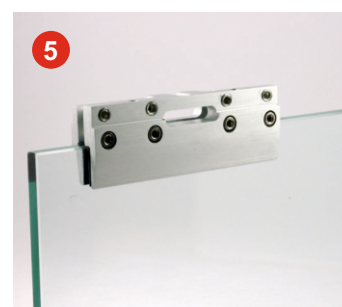

Плъзгаща система **ESBERG** с за интериорна стъклена врата технически характеристики /щипка **5812** с изрез на стъклото и декоративен капак 80 мм/

Обработка на стъклото

Плъзгаща система **ESBERG** с за интериорна стъклена врата технически характеристики /щипка **5820** без изрез на стъклото и декоративен капак 80 мм/

Обработка на стъклото

Плъзгаща система ESBERG с за интериорна стъклена врата

Начин на захващане и стягане стъклото с щипка 5820

Позиция на активаторите за плавното и стоперите

Механизъм за интериорна плъзгаща стъклена врата със скрита релса с плавно отваряне и затваряне до 80 кг