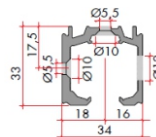

Профил за фиксирано стъкло, алуминий - **Код: 02-5803/A - 38,80 лв/метър**

Покриващ капак 100 мм, алуминий - **Код: 02-5810/A-6 - 53,40 лв/метър**

Четка 13 мм за в долния край на капака, сива - **Код: 02-4109 - 2,50 лв/метър**