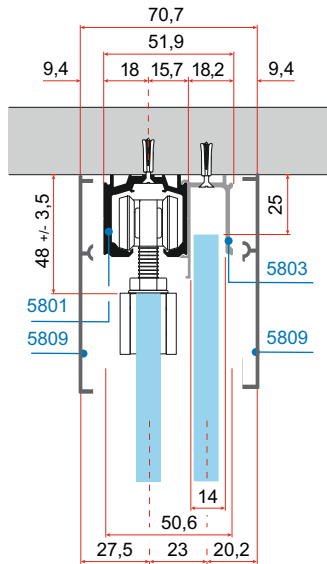

Плъзгаща система **ESBERG** с за интериорна стъклена врата технически характеристики /щипка **5812** с изрез на стъклото и декоративен капак 80 мм/

Обработка на стъклото

Плъзгаща система **ESBERG** с за интериорна стъклена врата технически характеристики /щипка **5820** без изрез на стъклото и декоративен капак 80 мм/